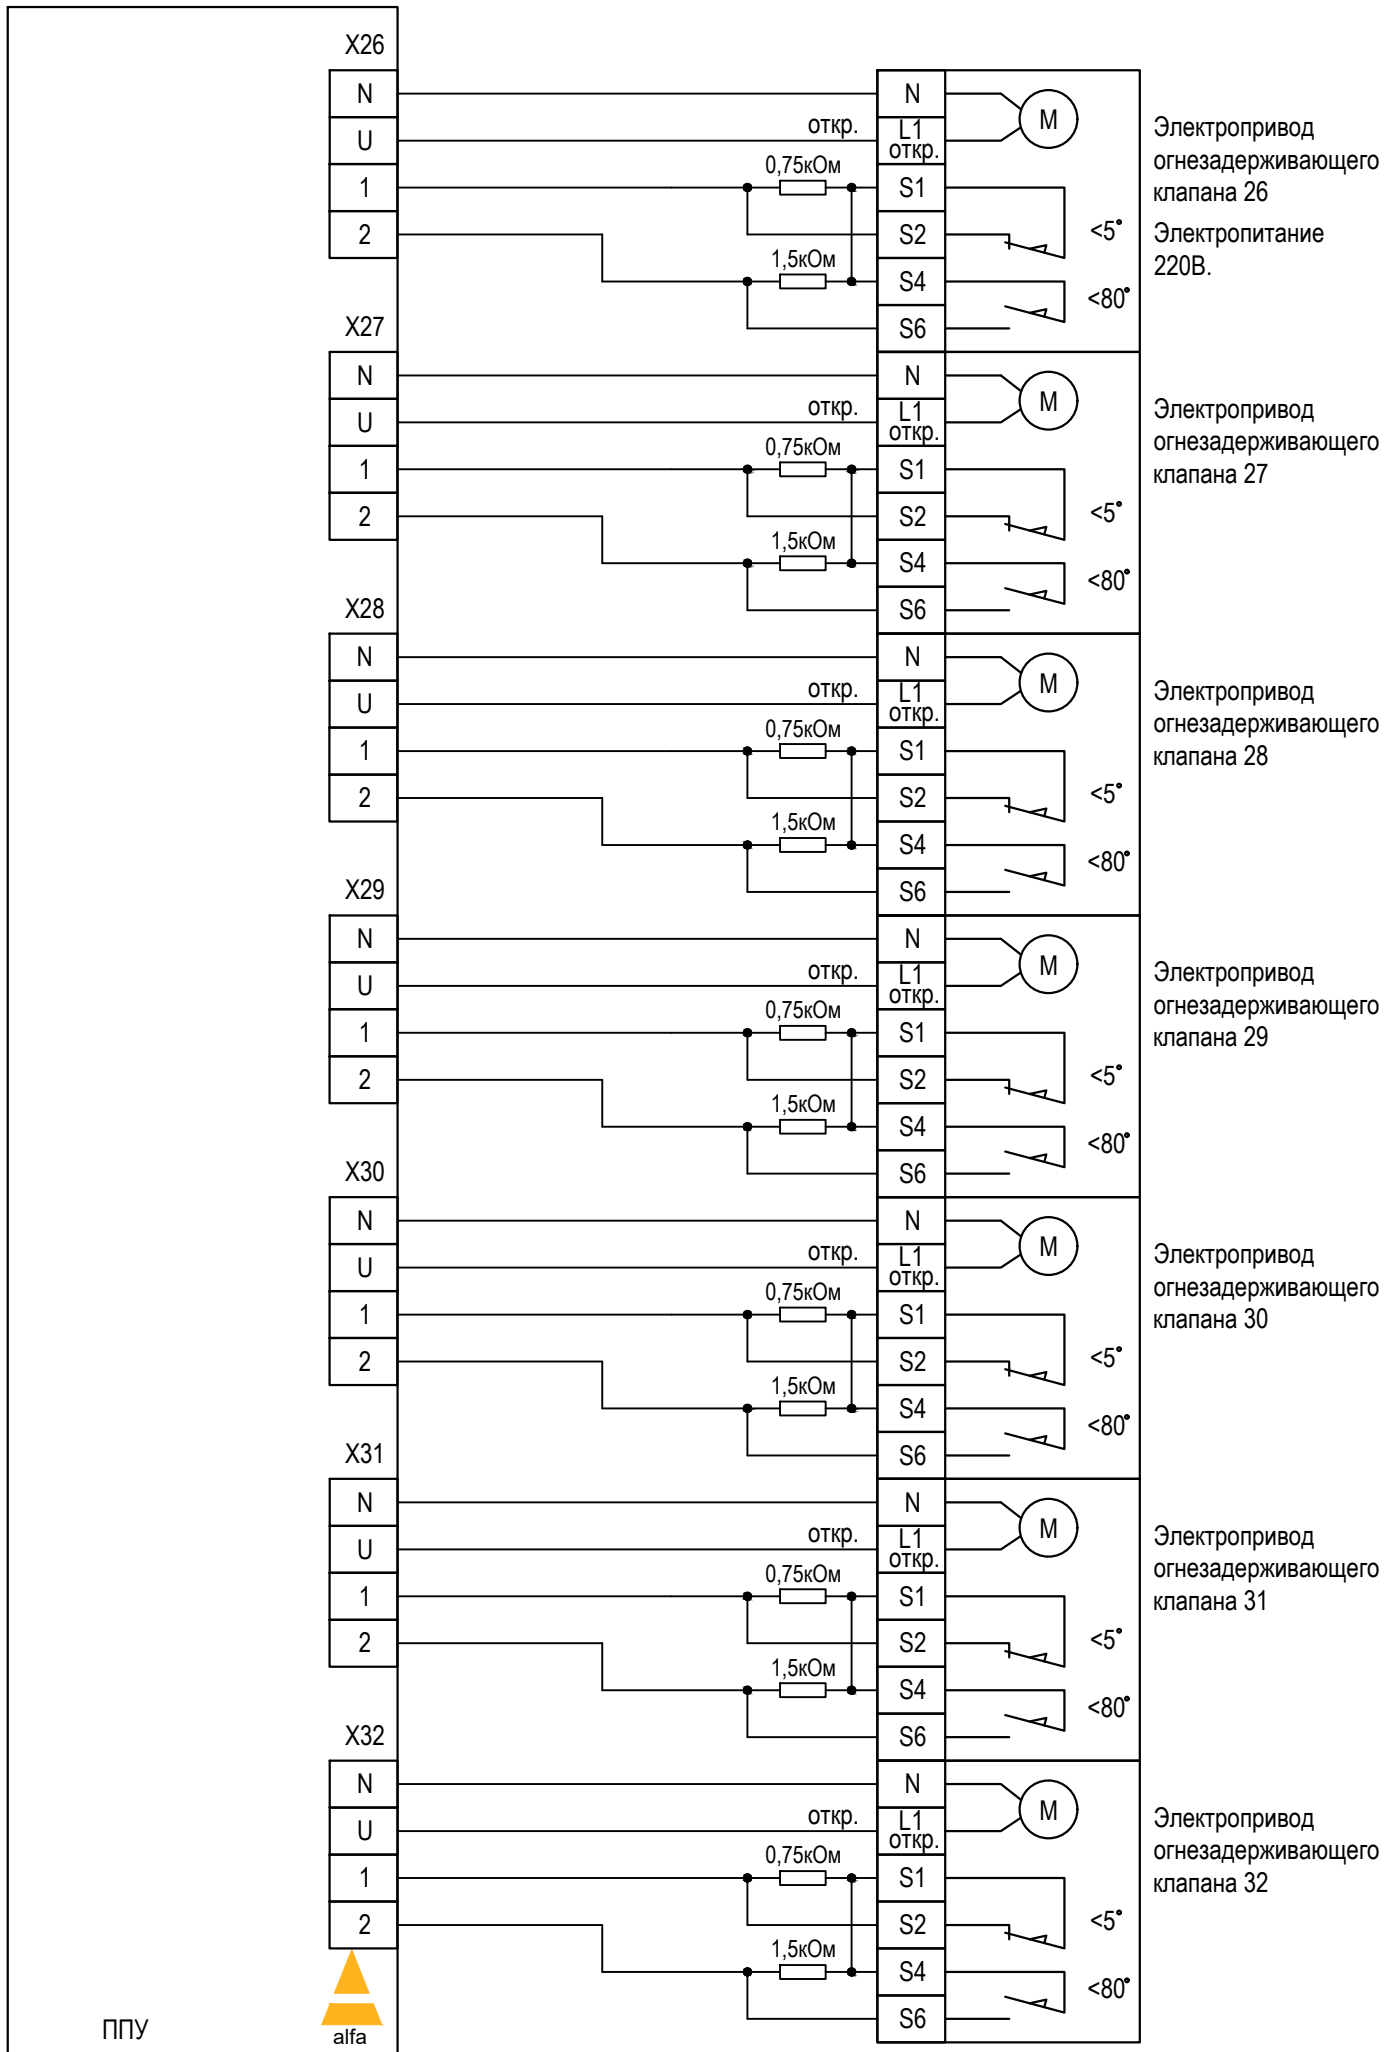

ППУ FPS32-M-00Z. Схема внешних подключений.

ППУ FPS32-M-00Z. Схема внешних подключений.

ППУ FPS32-M-00Z. Схема внешних подключений.

ППУ FPS32-M-00Z. Схема внешних подключений.

ППУ FPS32-M-00Z. Схема внешних подключений.