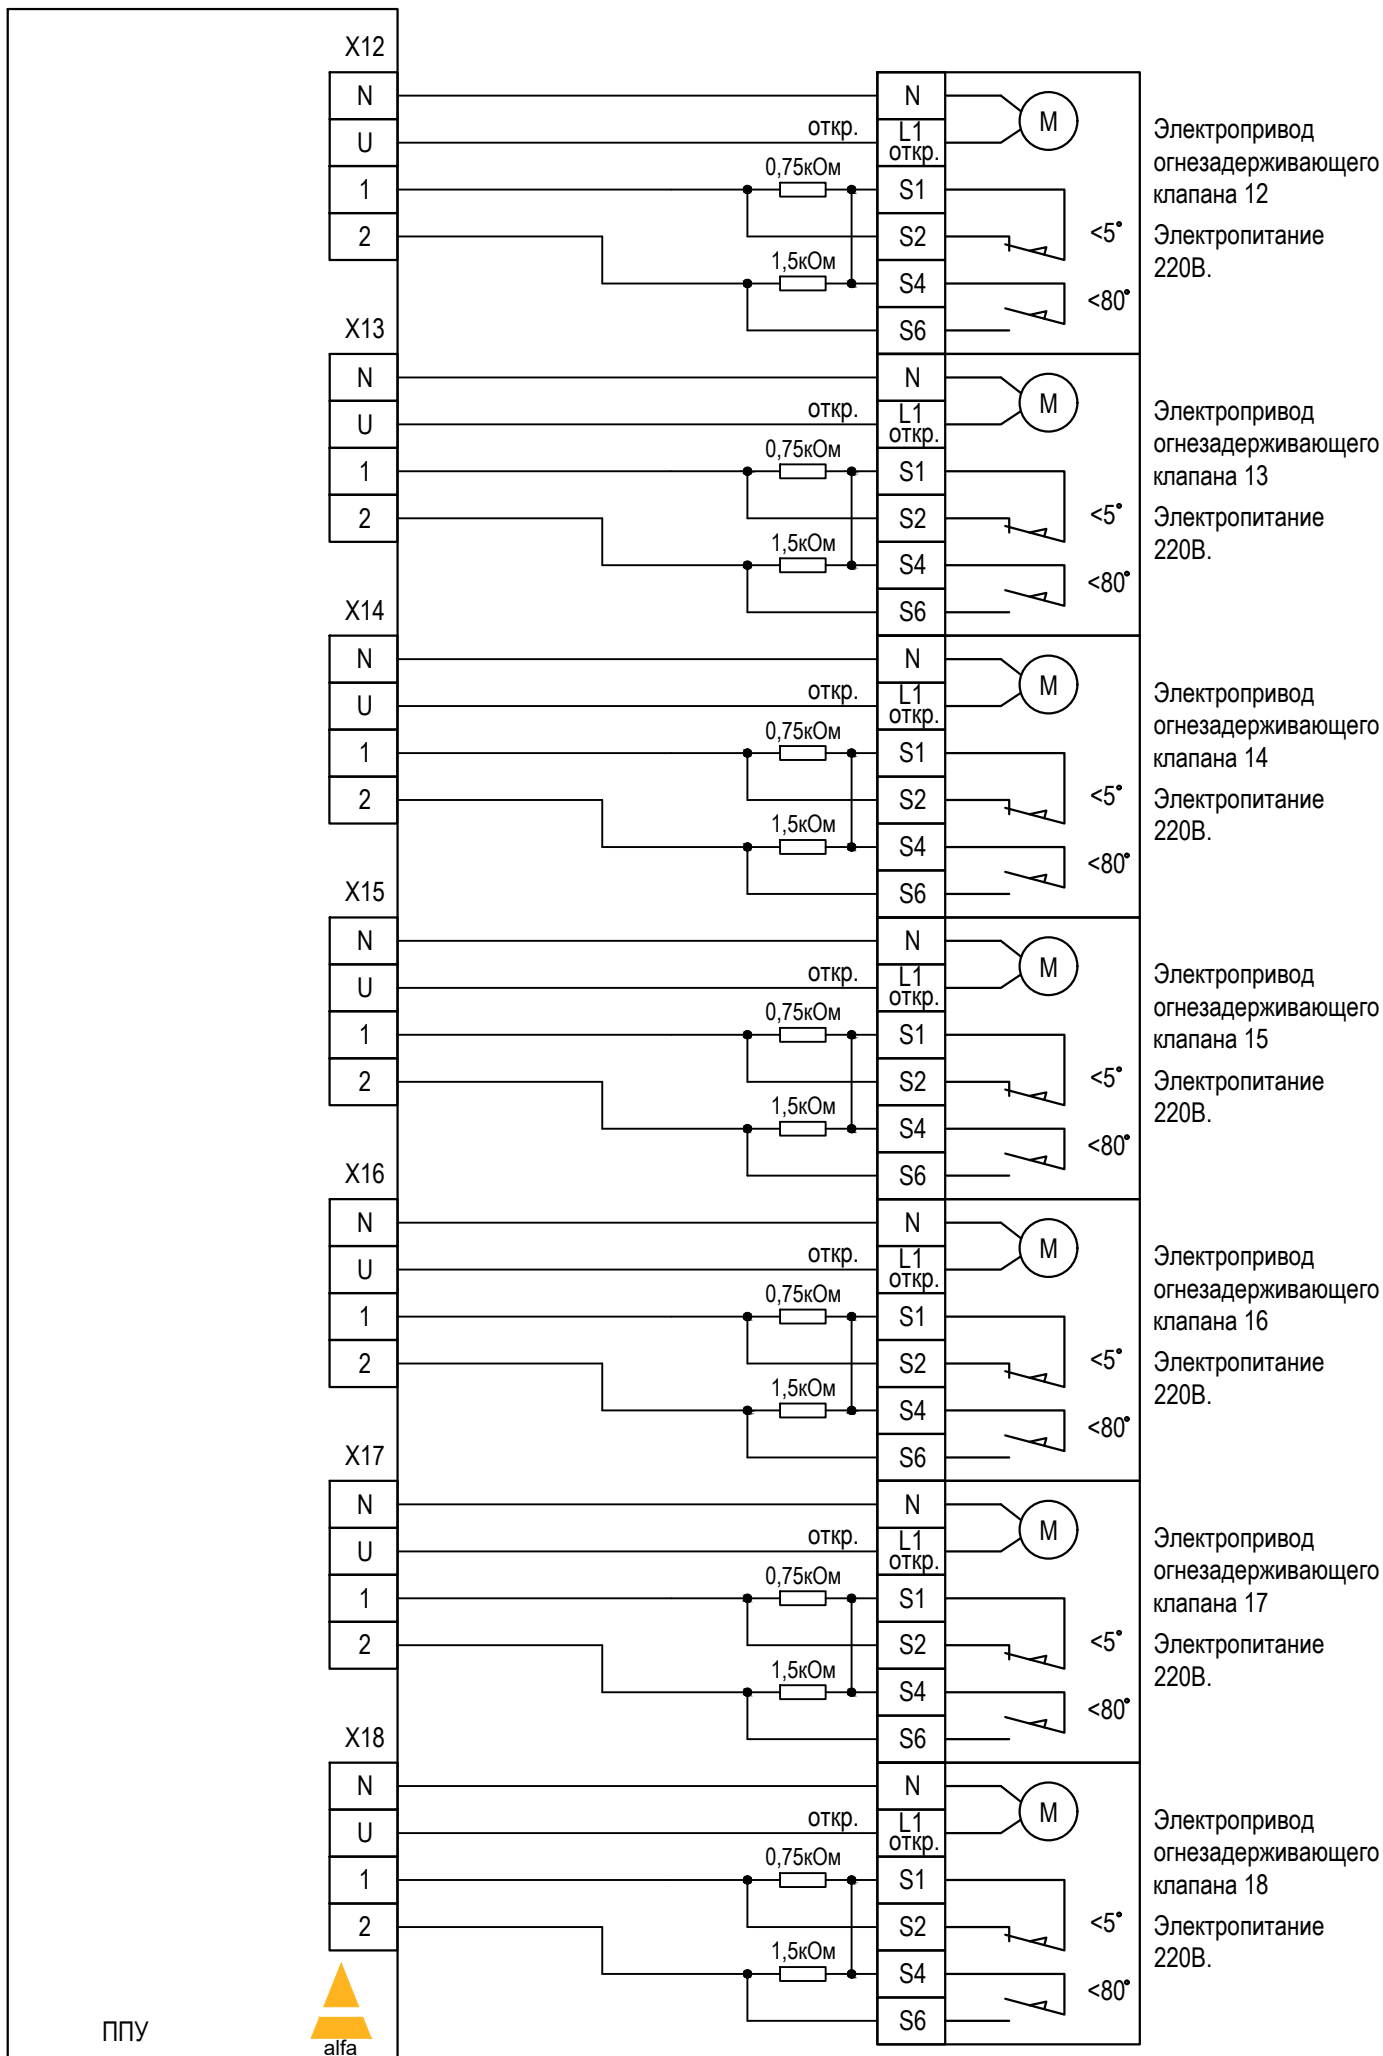

ППУ FPS32-M-00Z. Схема внешних подключений.

ППУ FPS32-M-00Z. Схема внешних подключений.

ППУ FPS32-M-00Z. Схема внешних подключений.

ППУ FPS32-M-00Z. Схема внешних подключений.

ППУ FPS32-M-00Z. Схема внешних подключений.