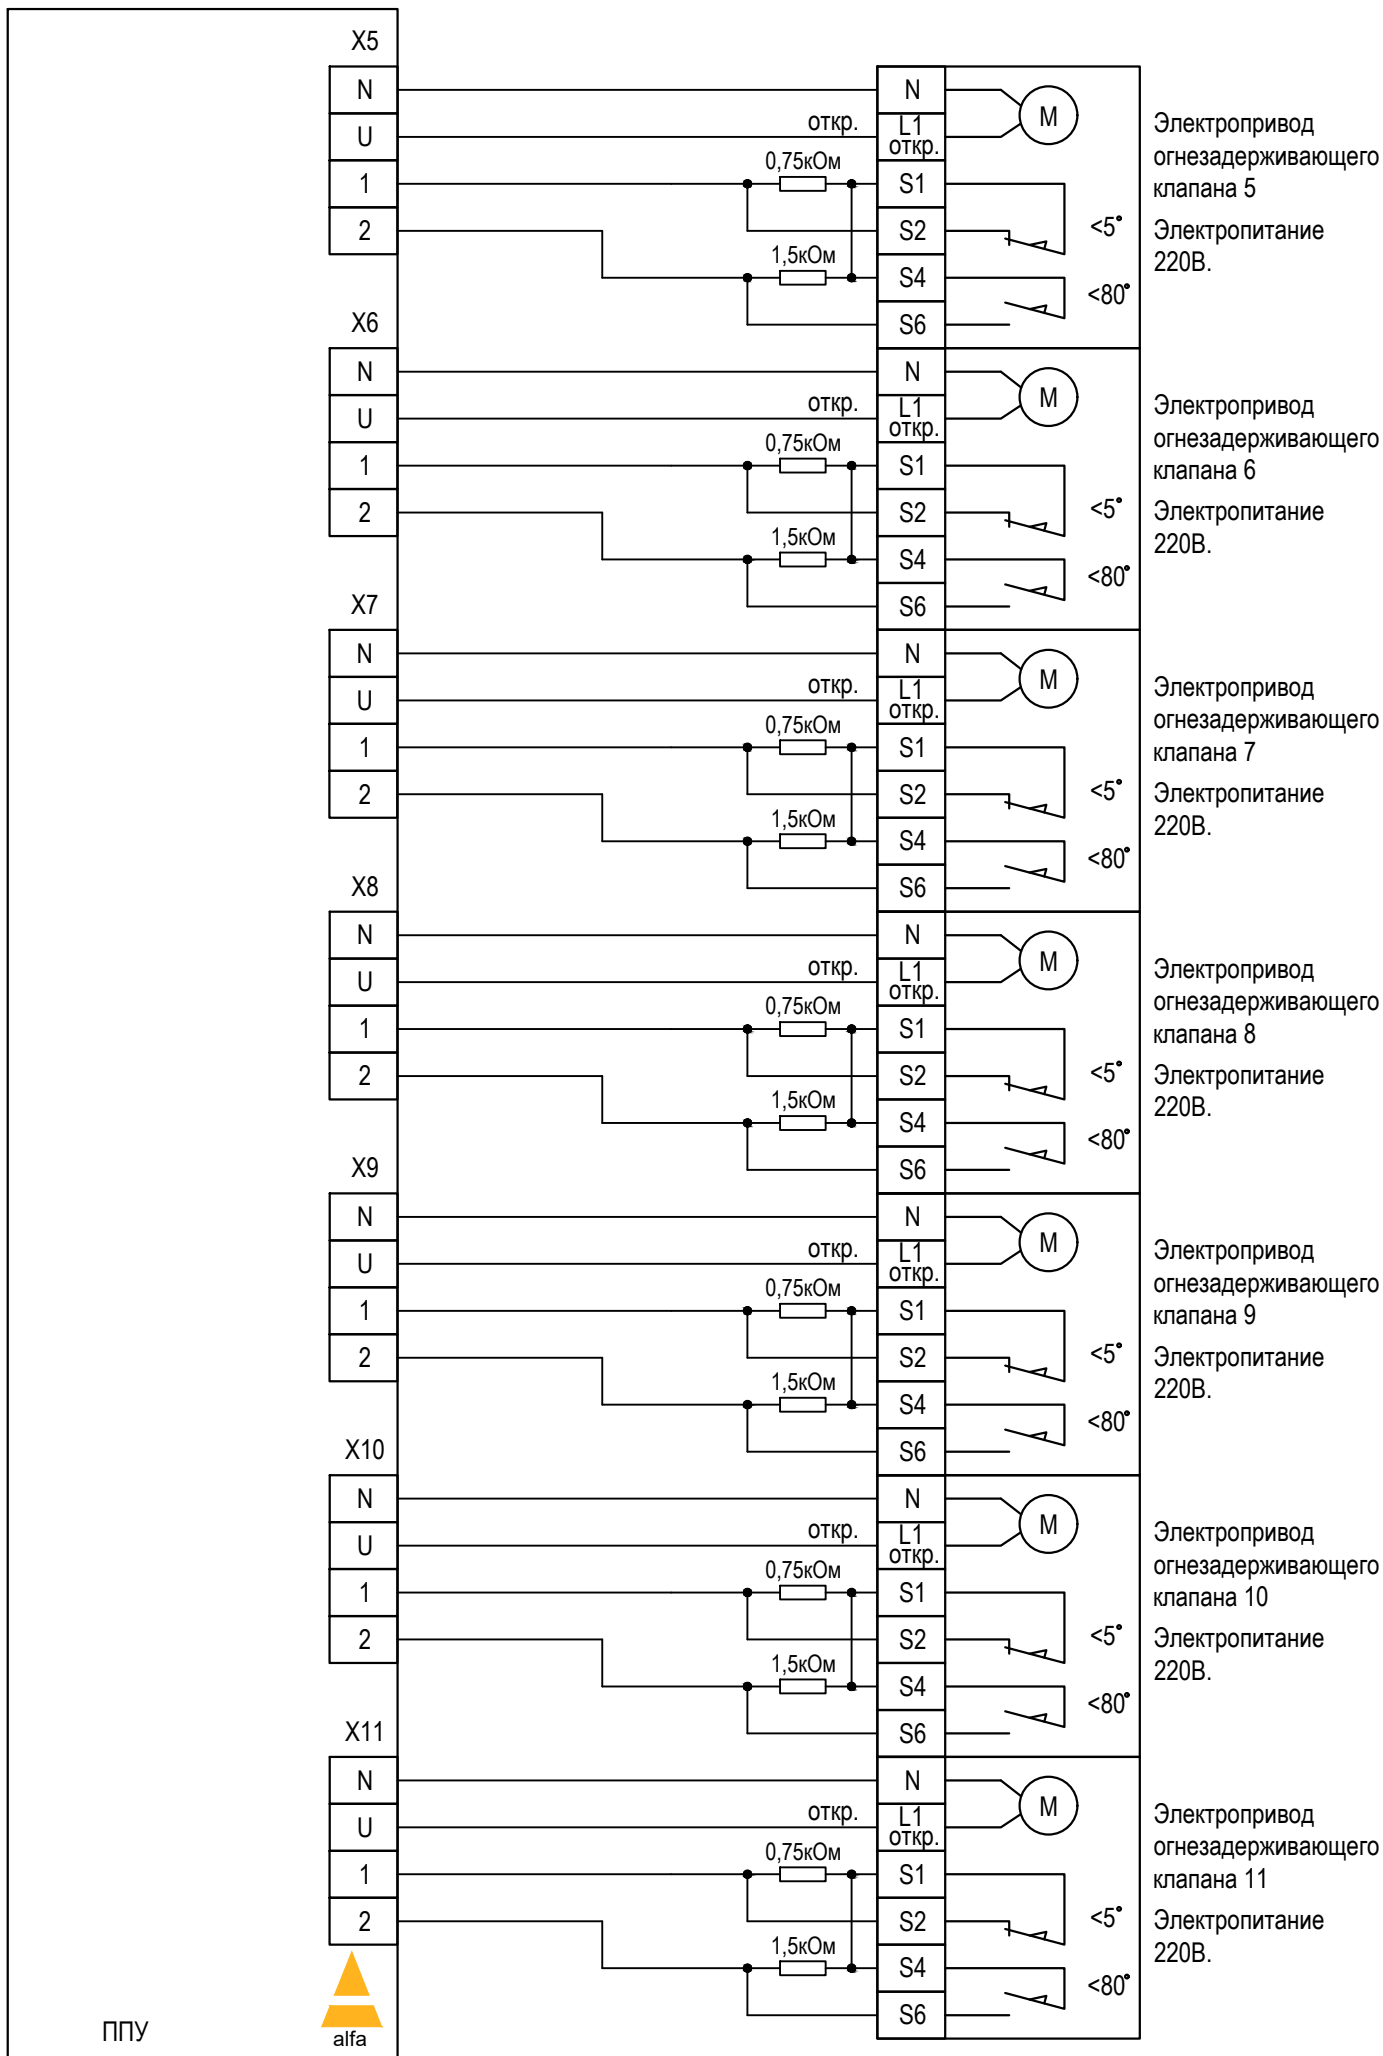

ППУ FPS32-M-00Z. Схема внешних подключений.

ППУ FPS32-M-00Z. Схема внешних подключений.

ППУ FPS32-M-00Z. Схема внешних подключений.

ППУ FPS32-M-00Z. Схема внешних подключений.

ППУ FPS32-M-00Z. Схема внешних подключений.