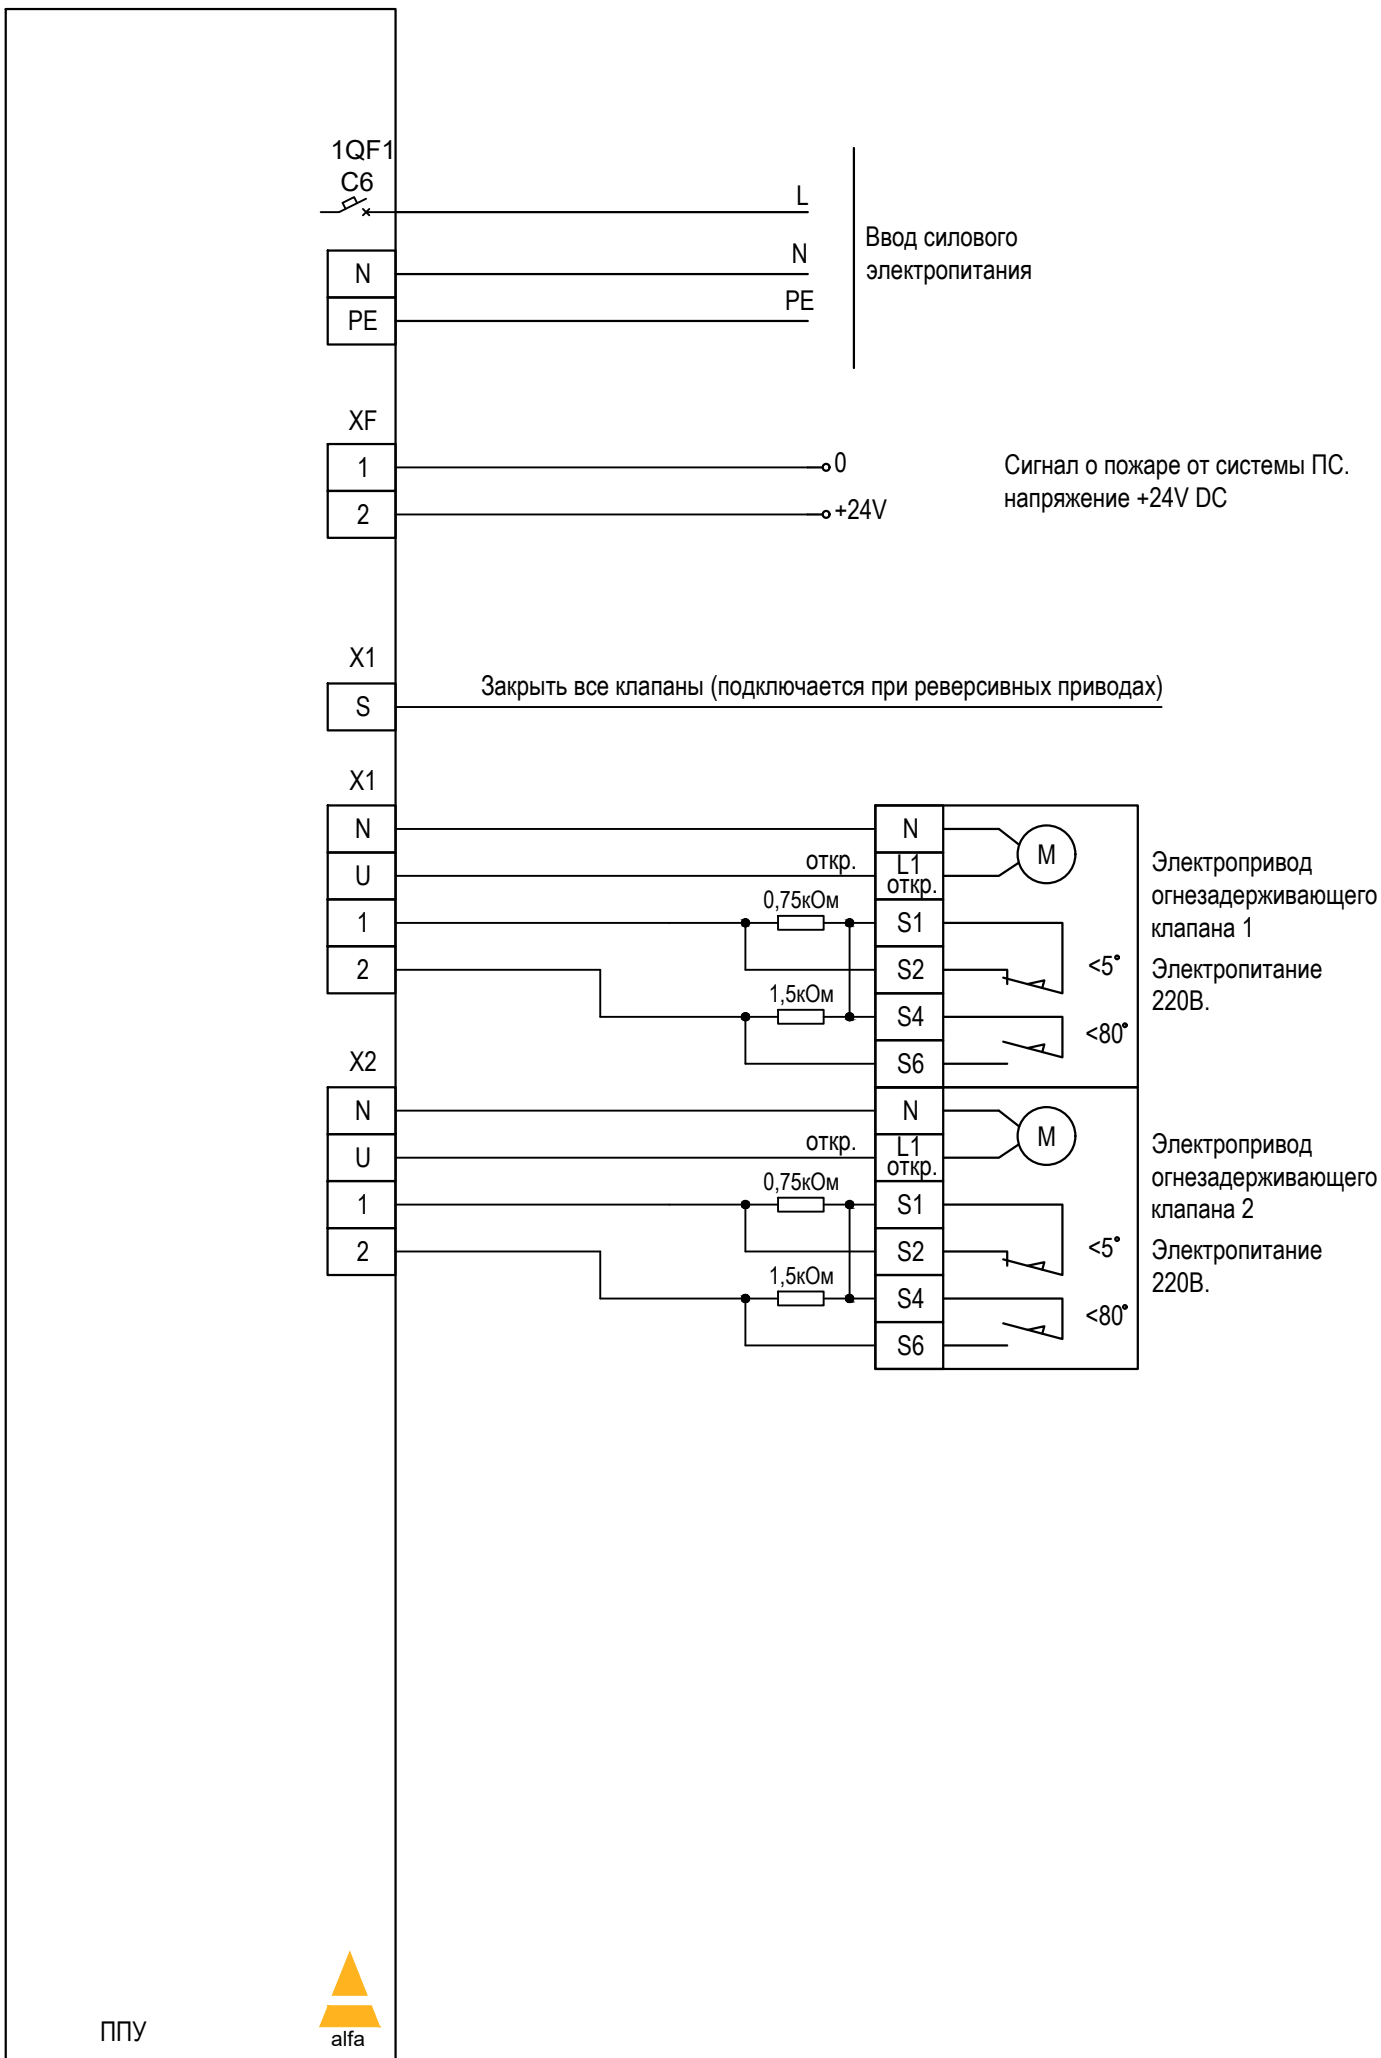

ППУ FPS02-1-00Z. Схема внешних подключений.

ППУ FPS02-1-00Z. Схема внешних подключений.